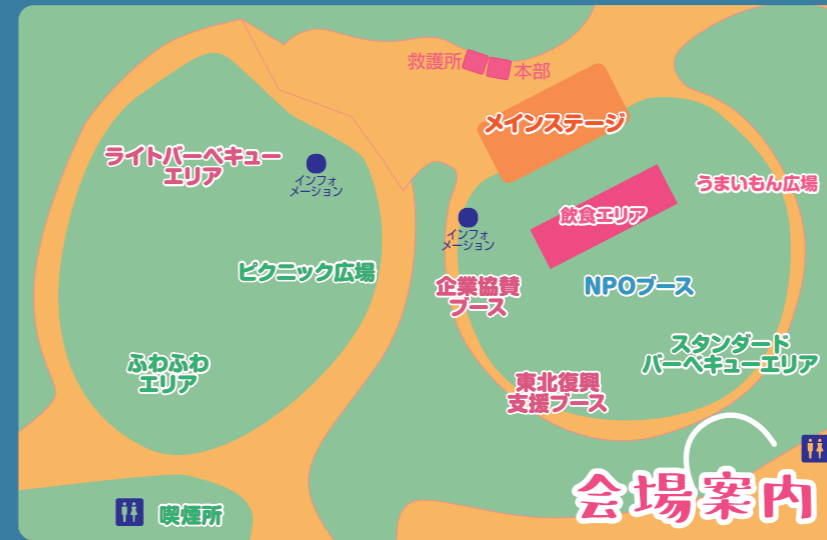

20日(土)	21日(日)
10:00~10:10 開会式	10:00~10:45 地元♡愛グランプリ審査タイム
10:10~11:00 地元♡愛グランプリ審査タイム	10:45~11:05 マジカル♡パレードBEACH
11:15~12:05 どまつりタイム ①名古屋学生チーム『鯨』 ②心纏い ③半布里 ④大須笑店街☆21 ⑤中京高校保育class『love kids』 ⑥岐阜聖徳学園大学 柳 ⑦心纏い ⑧名古屋学生チーム『鯨』 総踊り(名古屋でgo2、YEAH!HOPE!!)	11:15~12:05 どまつりタイム ①日本福祉大学 夢人党 ②Anjo“北斗” ③夢道源人 ④守破離 ⑤颯~FREEDOM~ ⑥愛知淑徳大学 鳴踊 ⑦夜宵 ⑧ひなた ⑨名古屋大学“快踊乱舞” ⑩名古屋学生チーム『鯨』 ⑪笑
13:00~14:00 どまつりタイム ①名古屋学生チーム『鯨』 ②心纏い ③半布里 ④大須笑店街☆21 総踊り(Sutotoco) ⑤中京高校保育class『love kids』 ⑥岐阜聖徳学園大学 柳 ⑦心纏い ⑧名古屋学生チーム『鯨』 総踊り(名古屋でgo2、YEAH!HOPE!!)	12:10~12:30 Chocolate★Soldier
14:15~14:30 Sakura☆Hizumi	12:30~12:40 地元♡愛グランプリPRタイム
15:10~15:30 BBQ47	13:00~14:00 どまつりタイム ①名古屋学生チーム『鯨』 ②半田Dream ③Anjo“北斗” ④颯~FREEDOM~ ⑤愛知淑徳大学 鳴踊 ⑥DDMカンパニー ⑦夜宵 ⑧名古屋大学“快踊乱舞” ⑨ひなた ⑩名古屋学生チーム『鯨』 ⑪笑 総踊り(名古屋でgo2、YEAH!HOPE!!)
15:30~15:50 地元♡愛グランプリ表彰式	14:15~14:35 カルテット、
16:00~16:50 SKE48	14:50~15:05 地元♡愛グランプリ表彰式
16:50~ エンディング	15:05~15:25 nobodyknows+
	16:00~16:30 焚吐
	16:30~17:00 Cellchrome
	17:00~ 閉会式

うまいもん広場

①大分聖地中津からあげ ぶんこや

ビール、飛騨牛コロッケ、中津唐揚

②勝文商店

でら旨チューリップ(2本)

③mahalo

パイナップルサイズ、パイナップルハーフサイズ、
電球ジュース、ジッパージュース、チーズハットグ

④魚DAKE

焼きサンマ寿司、サンマ押し寿司、
カキフライ、ポテトフライ、トンペイ焼き

⑤うお浜

浜焼き 牡蠣、浜焼き さざえ、浜焼き
大あさり、牡蠣・さざえ・大あさり セット

⑥イーシーウェイ

焼きそば、オムそば、五平餅、
くるくるソーセージ、タピオカドリンク

⑦新栄イタリアンバル「アルフォ」

炭焼きスペアリブ

⑧Pub&Caf Kanayama80's

ソーセージ、名古屋コーチン焼き鳥(3本)、焼き羊

⑨知多めし あらん屋

武豊たまり唐揚げたざんぎ、揚げたこ焼き

⑩三代目 皓介

焼きそば、オムそば、フランク、ビール、貝焼き

東北復興支援ブース

①岩手県大船渡市 大船渡さんまつり

大船渡産の焼きさま

②岩手県住田町

鶏ハラミ焼き

③愛知県幸田町

企業協賛ブース

①諭吉のから揚げ

からあげ

②KIRIN

ビール・ソフトドリンク各種

KIRIN

③アイリップモリスジャパン合同会社

主催/愛フェス2018実行委員会 協力/愛フェス2018開催協力委員会

協賛/キリンビバレッジ株式会社、株式会社弘亜社、かがやき税理士法人、大見工業株式会社、医療法人藤和会、金星工業株式会社、株式会社安城電機、株式会社meets、有限会社恵光、株式会社BRAVO、サンライズ、百楽、チカマチラウンジ、株式会社アリアル、株式会社アタックス、中部オプティカル株式会社、国際開発株式会社、株式会社速太郎本部、トヨタ自動車株式会社、株式会社豊田自動織機、トヨタ車体株式会社、豊田通商株式会社、アイシン精機株式会社、豊田合成株式会社、株式会社デンソー、トヨタ紡織株式会社、株式会社東海理化、アイシン・エイ・ダブリュ株式会社

特別協力/愛知学泉大学

NPO紹介ブース

大府ブロック/①~⑥

おおふ地域ねこの会
ナチュラルリターンクラブ
おにごっこサークル・愛知県スポーツ鬼ごっこ連盟
オープンガーデン知多半島おしゃれ園芸クラブ
NPO法人クリエイティブ・あいち
NPO法人わかち・つむぎあい

安城ブロック/⑦~⑭

NPO法人こすもす畑
NPO法人5-CHA
認定NPO法人愛知ネット
一般財団法人日本キッズコーチング協会キッズコーチングTokai
遊びと運動の天才を育成する スパークルキッズ
NPO法人アルフィン
ソーシャルキャピタルインクライン
NPO法人JOANスポーツクラブ

刈谷ブロック/⑮~⑲

どろん子道場
保護っ子基金
NPO法人刈谷おもちゃ病院
認定NPO法人アジア車いす交流センター(WAFCA)
FC Link ※20日(土)のみ

豊田ブロック/⑳~㉑

㉑ 豊田地域猫の会
㉒ NPO法人とよたエコ人プロジェクト

名古屋ブロック/㉓・㉔・㉕

㉓ NPO法人愛・地球博ボランティアセンター
㉔ 生活協同組合コープあいち
㉕ 守山リス研究会

広域/㉖~㉙・㉚・㉛

㉖ 公益社団法人スペシャルオリンピックス日本・愛知
㉗ 東日本大震災支援団体+ONE
㉘ NPO法人中部大道芸ネットワーク
㉙ 一般社団法人アンビシャス・ネットワーク ※21日のみ
㉚ 防災ママかきつばた ※20日のみ
㉛ NPO法人アスクネット ※21日のみ
㉜ 北海道こんぶDay実行委員会
㉝ 一般社団法人日本福祉協議機構 APERO HYLE
㉞ 名古屋シティライオンズクラブ
㉟ NPO法人ハートフルフレンズ

設楽町/㉞

㉞ 設楽町役場 移住定住推進室

愛フェス10,000人パーベキュー

ライトパーベキュー 肉料理

愛フェス チケットは 2種類!

ファンディング投票券
フードチケット

インフォメーションにて販売中

①ファンディング投票券 NPO紹介ブース

NPO紹介ブース内には投票箱があるので、あなたが共感したり、応援したいなと思える団体や地域に投票しましょう。獲得票に応じて売上や参加費のいち部を、参加団体に分配します。あなたの共感(投票)が参加団体の活動を支え、ひいてはよりよい社会の実現につながります。

②フードチケット

うまいもん広場・東北復興支援ブース
企業協賛ブース・ライトパーベキュー

対象店舗(右表参照)での飲食物の購入は本券をご利用ください。飲食物の購入は本券利用のみ。また、本券をファンディング投票券としてNPOブースで投票することも可能です。 ※荒天等による開催中止の場合も払い戻しは行いません。